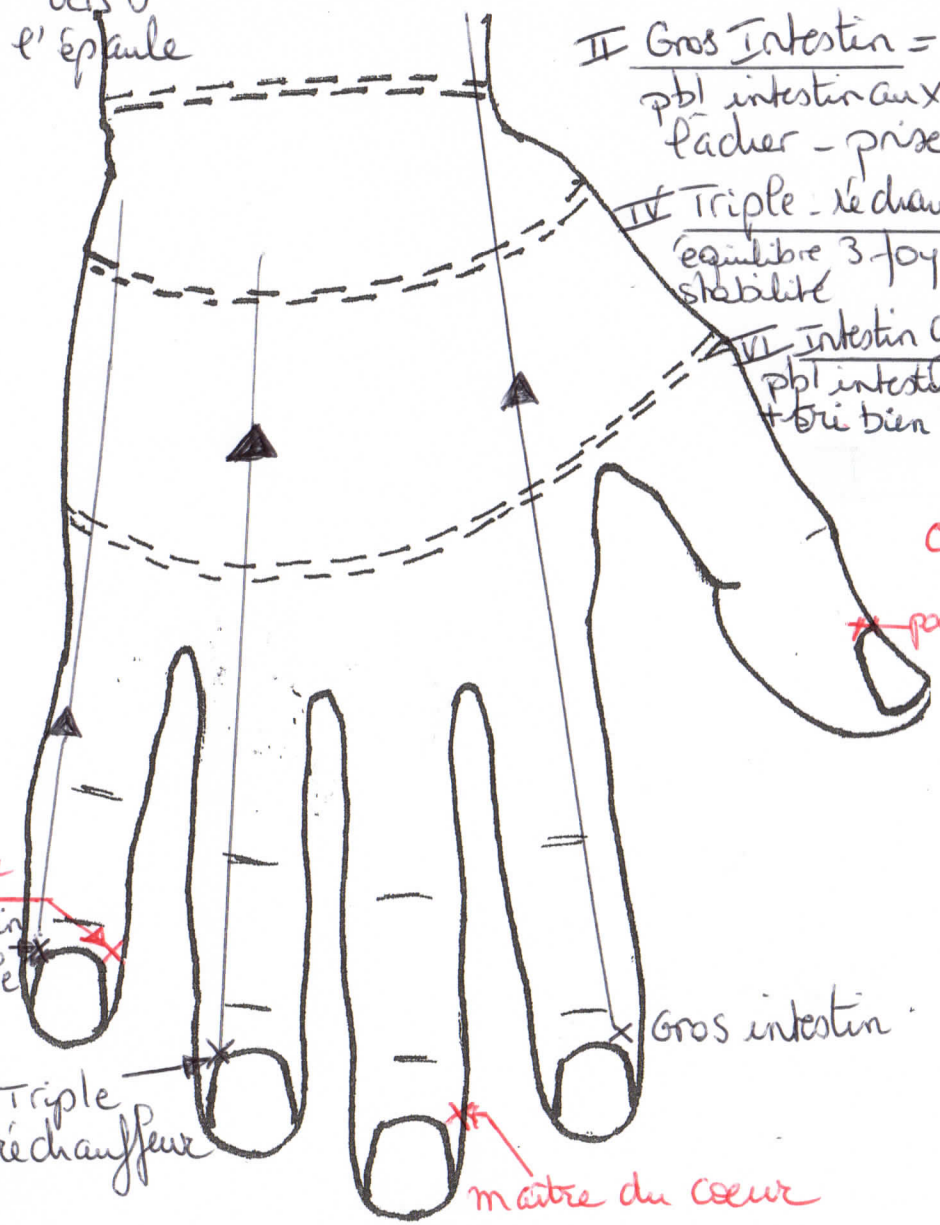

FACE DORSALE main droite

FACE PALMAIRE. brossage vers doigts main gauche

Brossage vers l'épaule

II Gros Intestin =
pbl intestin aux +
lacher - prise

IV Triple - réchauffeur
équilibre 3 foyers +
stabilité

VI Intestin grêle =
pbl intestin aux
+ très bien / mal

I Poumon =
sphère ORL +
fatigue - tristesse - dépression

III Maître du cœur =
circulation +
anxiété - pardon

V Cœur =
pbl cardiaques
émotions profondes

3 Yang

3 Yin