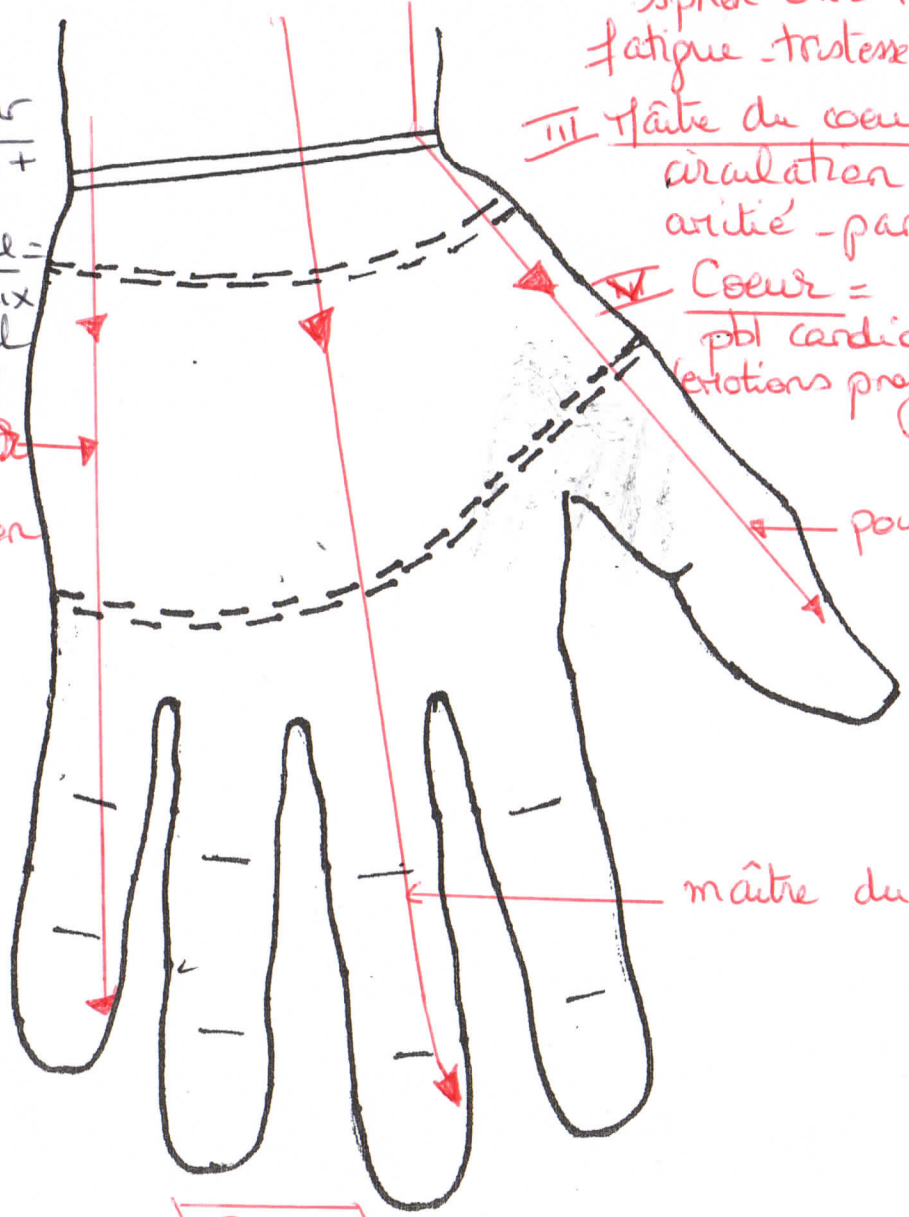

FACE DORSALE main droite

FACE PALMAIRE. brossage vers doigts main gauche

Brossage vers l'épaule

II Gros Intestin =
pbl intestin aux +
lacher - prise

IV Triple - réchauffeur
équilibre 3 foyers +
stabilité

VI Intestin grêle =
pbl intestin aux
+ très bien / mal

I Poumon =
sphère ORL +
fatigue - tristesse - dépression

III Maître du cœur =
circulation +
anxiété - pardon

V Cœur =
pbl cardiaques
émotions profondes

3 Yang

3 Yin